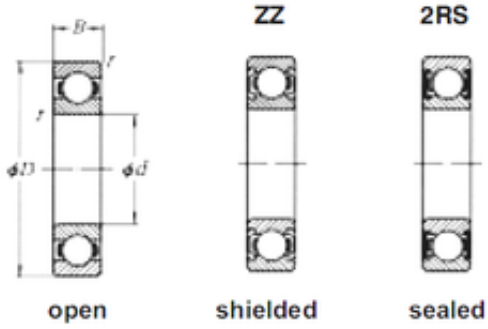

### Bearing No. 6014-2RS

D	110 mm
d	70 mm
B	20 mm
C	20 mm
Size (mm)	70x110x20
Width (mm)	20
Bearing number	6014-2RS
Bore Diameter (mm)	70
Outer Diameter (mm)	110