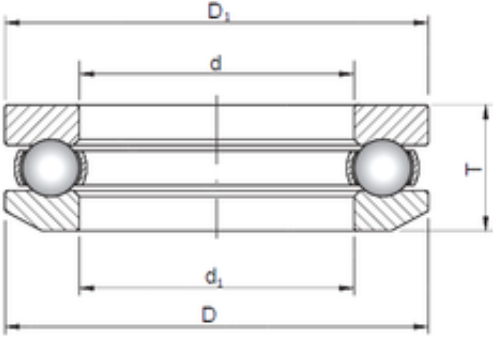

Bearing No. 53210

d	50 mm
D	78 mm
T	23,5 mm
d1	52 mm
D1	78 mm
Bearing number	53210
Bore Diameter (mm)	50
Outer Diameter (mm)	78