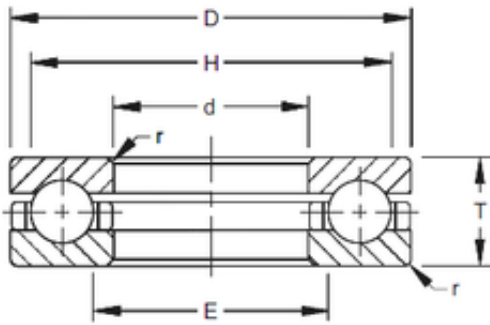

Bearing No. 75TVB343

D	266,7 mm
d	190,5 mm
T	57,15 mm
E	207,2 mm
H	250 mm
r max	3,2 mm
Weight	9,1 Kg
Size (mm)	190.5x266.7x57.15
Width (mm)	57,15
Bearing number	75TVB343
Bore Diameter (mm)	190,5
Outer Diameter (mm)	266,7
Basic dynamic load rating (C)	1140 kN