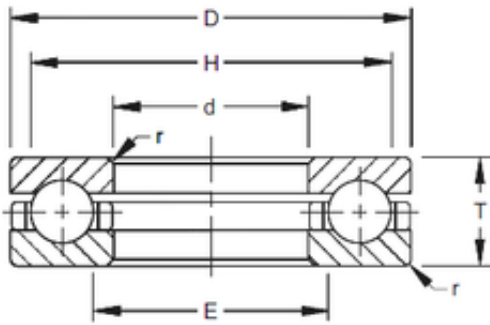

Bearing No. 75TVB344

D	276,225 mm
d	190,5 mm
T	69,85 mm
E	208 mm
H	258,8 mm
r max	3,2 mm
Weight	12,7 Kg
Size (mm)	190.5x276.225x69.85
Width (mm)	69,85
Bearing number	75TVB344
Bore Diameter (mm)	190,5
Outer Diameter (mm)	276,225
Basic dynamic load rating (C)	1390 kN