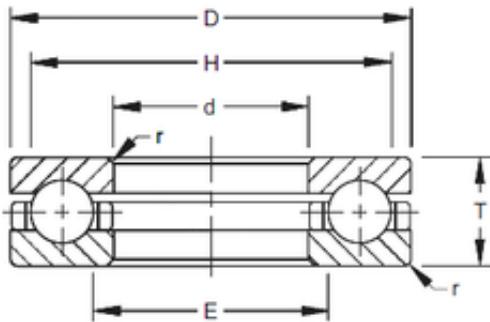

Bearing No. 80TVB347

D	295,275 mm
d	203,2 mm
T	76,2 mm
E	222,2 mm
H	273,1 mm
r max	6,4 mm
Weight	15,6 Kg
Size (mm)	203.2x295.275x76.2
Width (mm)	76,2
Bearing number	80TVB347
Bore Diameter (mm)	203,2
Outer Diameter (mm)	295,275
Basic dynamic load rating (C)	1700 kN