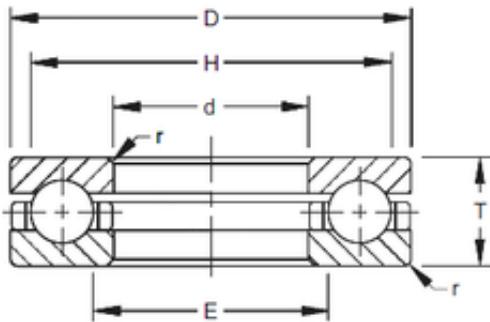

Bearing No. 80TVB346

D	279,4 mm
d	203,2 mm
T	57,15 mm
E	219,9 mm
H	262,7 mm
r max	3,2 mm
Weight	8,8 Kg
Size (mm)	203.2x279.4x57.15
Width (mm)	57,15
Bearing number	80TVB346
Bore Diameter (mm)	203,2
Outer Diameter (mm)	279,4
Basic dynamic load rating (C)	1370 kN