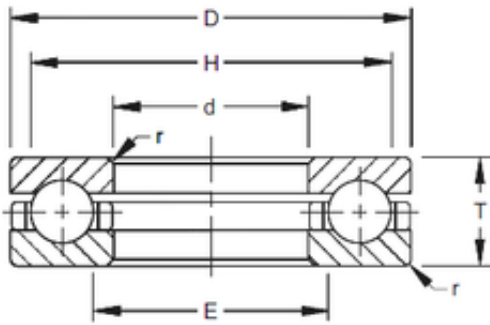

Bearing No. 85TVB391

D	292,1 mm
d	215,9 mm
T	57,15 mm
E	232,6 mm
H	275,4 mm
r max	3,2 mm
Weight	10,1 Kg
Size (mm)	215.9x292.1x57.15
Width (mm)	57,15
Bearing number	85TVB391
Bore Diameter (mm)	215,9
Outer Diameter (mm)	292,1
Basic dynamic load rating (C)	1280 kN