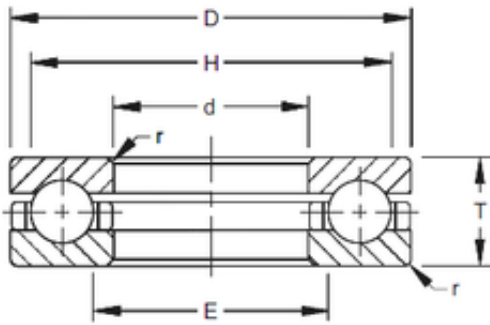

Bearing No. 90TVB393

D	304,8 mm
d	228,6 mm
T	57,15 mm
E	245,3 mm
H	288,1 mm
r max	3,2 mm
Weight	9,7 Kg
Size (mm)	228.6x304.8x57.15
Width (mm)	57,15
Bearing number	90TVB393
Bore Diameter (mm)	228,6
Outer Diameter (mm)	304,8
Basic dynamic load rating (C)	1620 kN