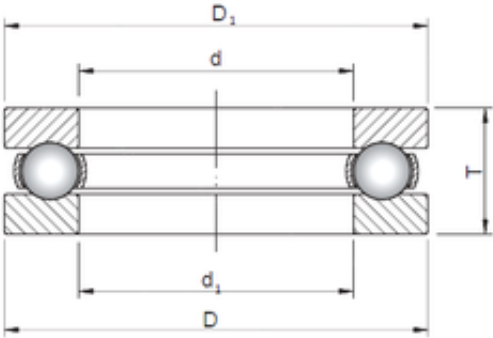

Bearing No. 51430

| | |
|---------------------|--------|
| d | 150 mm |
| D | 295 mm |
| T | 120 mm |
| d1 | 154 mm |
| D1 | 300 mm |
| Bearing number | 51430 |
| Bore Diameter (mm) | 150 |
| Outer Diameter (mm) | 295 |