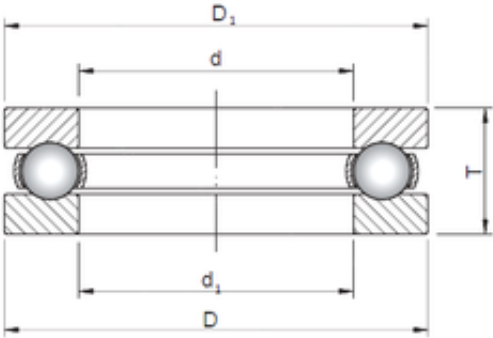

Bearing No. 51428

| | |
|---------------------|--------|
| d | 140 mm |
| D | 280 mm |
| T | 112 mm |
| d1 | 144 mm |
| D1 | 280 mm |
| Bearing number | 51428 |
| Bore Diameter (mm) | 140 |
| Outer Diameter (mm) | 280 |