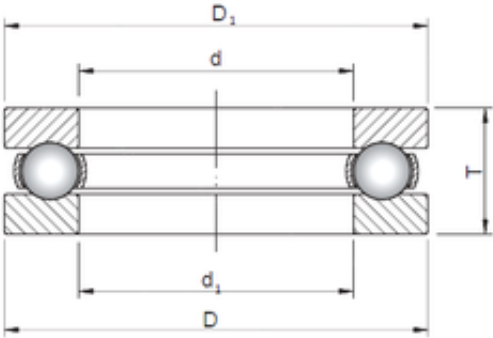

Bearing No. 51416

d	80 mm
D	170 mm
T	68 mm
d1	83 mm
D1	170 mm
Bearing number	51416
Bore Diameter (mm)	80
Outer Diameter (mm)	170