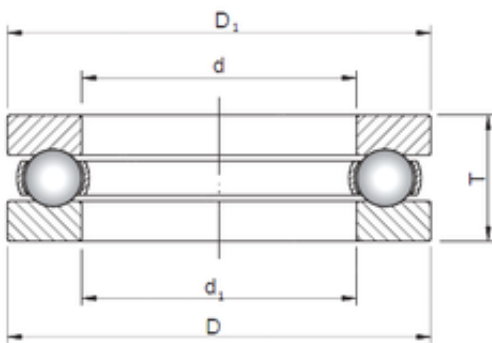

**Bearing No. 51414**

d	70 mm
D	150 mm
T	60 mm
d1	73 mm
D1	150 mm
Bearing number	51414
Bore Diameter (mm)	70
Outer Diameter (mm)	150