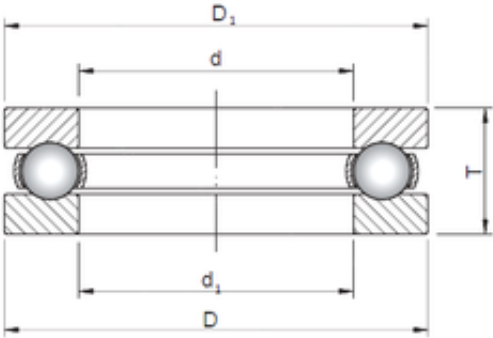

Bearing No. 51413

d	65 mm
D	140 mm
T	56 mm
d1	68 mm
D1	140 mm
Bearing number	51413
Bore Diameter (mm)	65
Outer Diameter (mm)	140