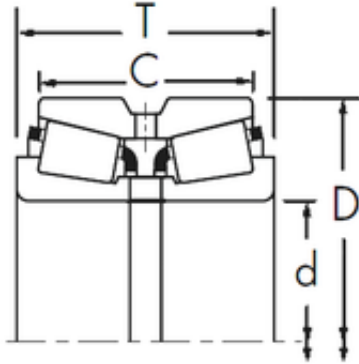

Bearing No. 74525/74851CD+X4S-74525

D	215,9 mm
d	133,35 mm
T	106,362 mm
C	80,962 mm
R	3,5 mm
r	1,5 mm
Size (mm)	133.35x215.9x106.362
Width (mm)	106,362
Bearing number	74525/74851CD+X4S-7 4525
Bore Diameter (mm)	133,35
Outer Diameter (mm)	215,9